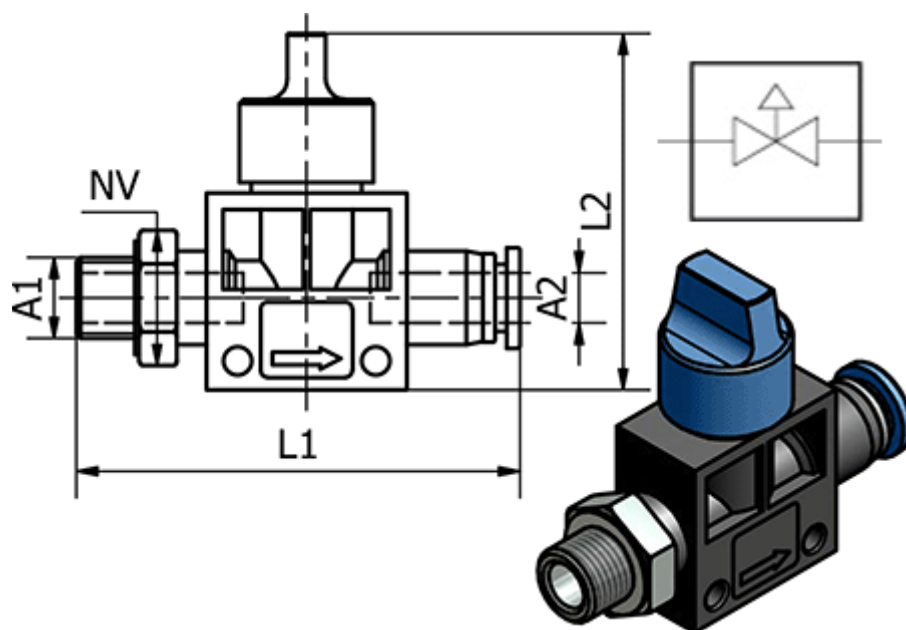

Varenummer: 58619301410  
Beskrivelse: Håndventil 193.014-10, - Ø10, G 1/4"  
Push-in/gevind

## Mål

Gevind A1	= G 1/4"
L1	= 71.599999999999994
L2	= 46
NV	= 17
Udvendig slangediameter A2	= 10